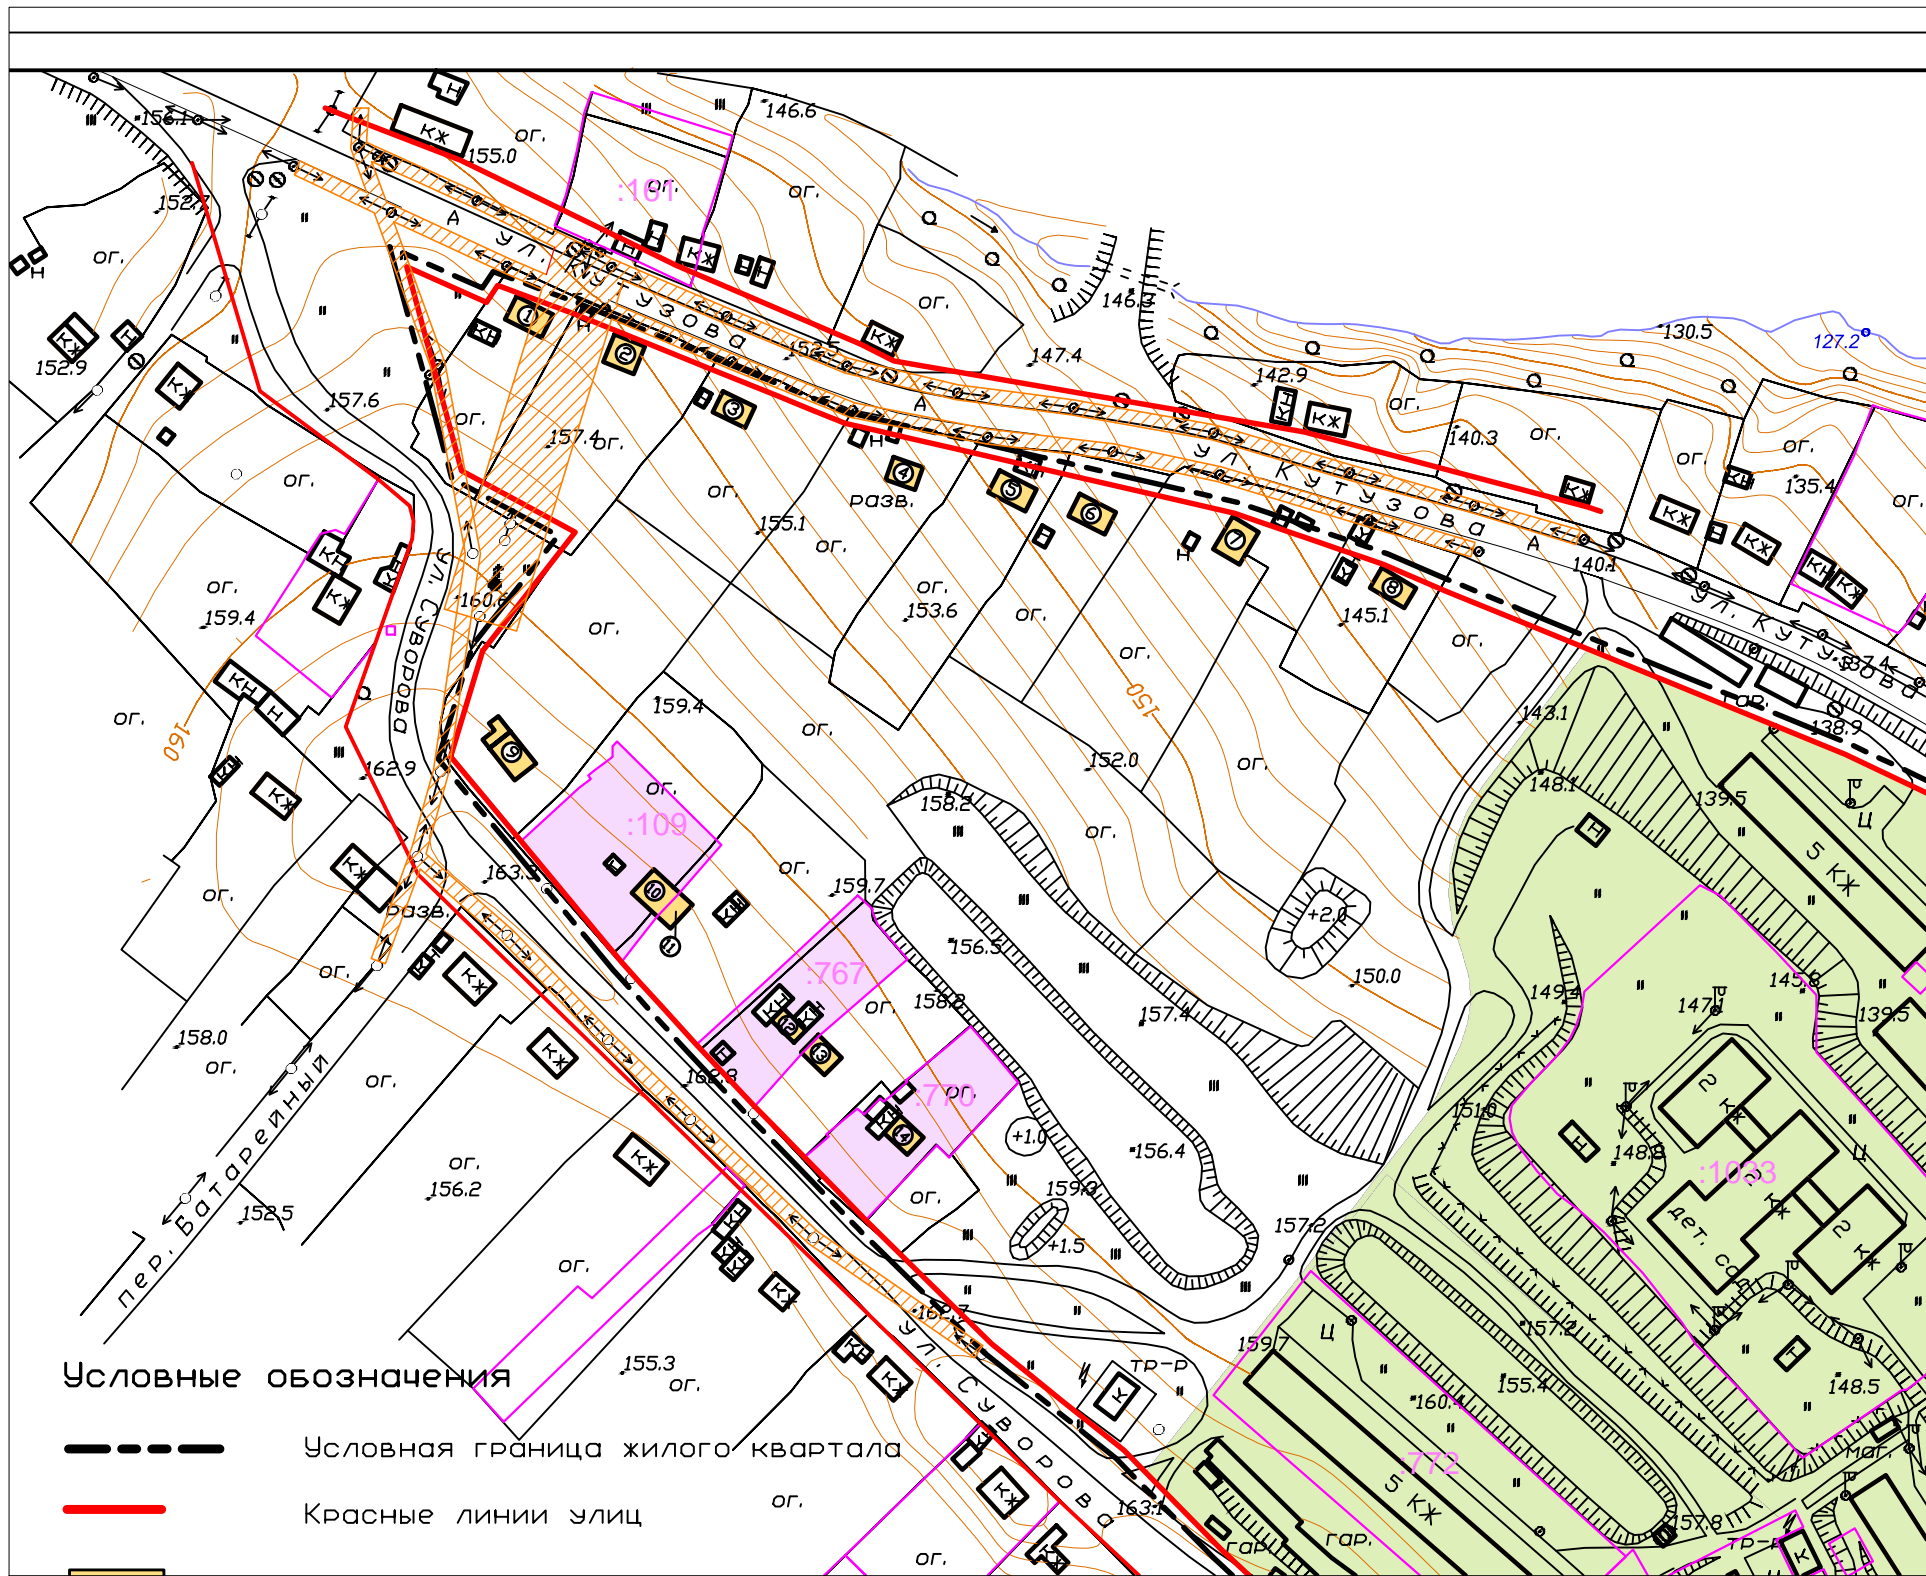

" " " "

" " '34222

Условные обозначения

- Условная граница жилого квартала
- Красные линии улиц

"/"	"	"	"	"	+
08"/5	"	"	6: / 0	*3"	"
04"/5	"	"	6: / 0	*4"	"
05"/7	"	"	2: / 0	*4"	"